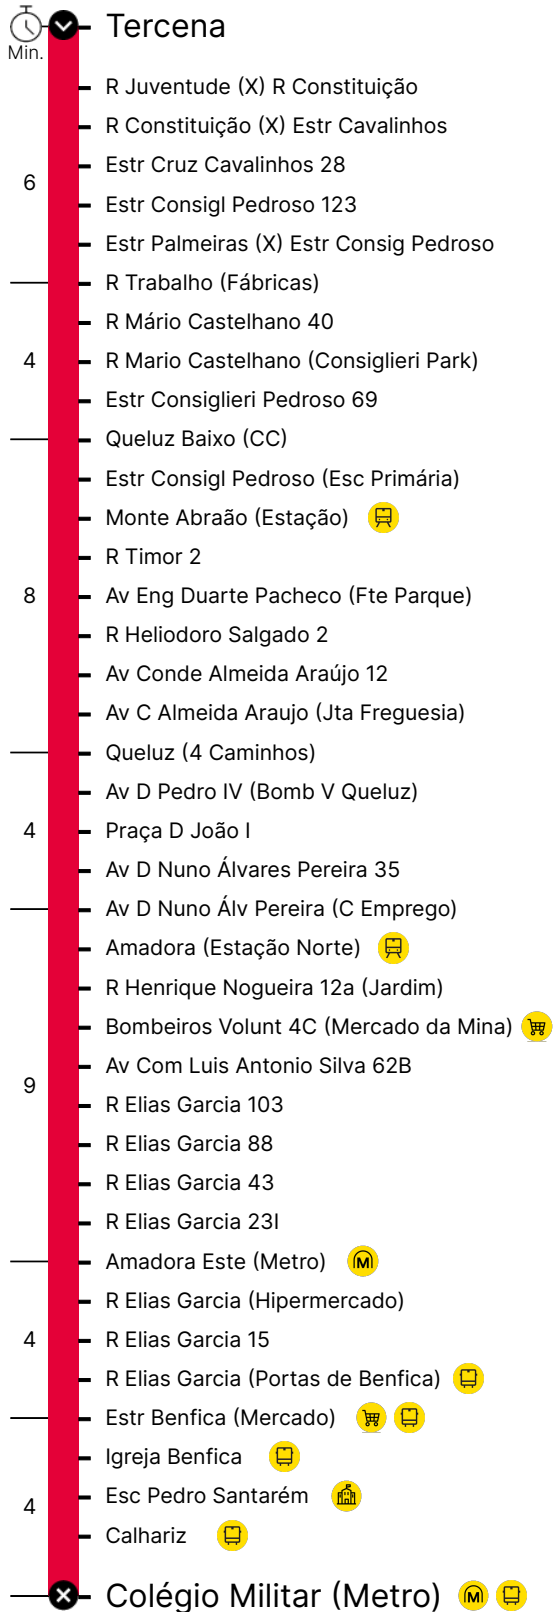

Percurso

Horário previsto de passagem

COD. 121255 / 01.01.2023

Período Escolar

Dias Úteis

Hora	4	5	6	7	8	9	10	11	12	13	14	15	16	17	18	19	20	21	22	23	24	1
Min.	55 ^a	30 ^a	00	00	10	10	20	00	00	00	00	05	00	05	00	00	05	20	00	20	10	
		15	20	35	25	45	30	30	30	35	30	35	30	35	30	20	45		45			
		30	40	50	40											40						
		45	55		55																	

Período de Férias Escolares

Dias Úteis

Hora	4	5	6	7	8	9	10	11	12	13	14	15	16	17	18	19	20	21	22	23	24	1
Min.	55 ^a	30 ^a	00	00	20	15	10	00	00	10	10	00	00	00	00	00	15	00	20	05		
		15	15	40	25	40	30	30	40	30	30	30	30	30	30	35		40				
		30	35	59	40																	
		45	55		50																	